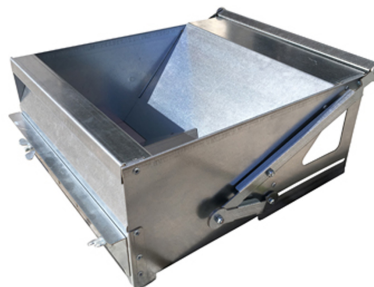

LECA ISO MØRTELKASSE NY 2017

Leca Iso Mørtelkasse er et tilbehørsprodukt for rask og effektiv utlegging av Weber Murmørtel M5 til Leca Isoblokk 30 cm og 35 cm.

Produkter

Produktfordeler

- Raskere og enklere muring
- Lukkefunksjon
- Lavere forbruk
- Mindre søl og svinn

Generelt

Leca Iso Mørtelkasse 30 cm og 35 cm er lukkbare mørtelkasser tilpasset byggesystemene Leca Isoblokk 30 cm og 35 cm. Lukkefunksjonen skiller mørtelkassene fra tidligere utgaver av tilsvarende verktøy.

Weber Murmørtel M5 er en murmørtel som er tilpasset bruk med mørtelkasse. Mørtel blandes til en konsistens som er noe mer flytende enn mørtel som brukes til håndapplisering. For anbefalt vannmengde til muring med mørtelkasse, se sekken eller tilhørende produktdatablad for Weber Murmørtel M5. Mørtelfugen kan enkelt tilpasses ønsket høyde med den justerbare endeplaten. Mørtelkassene har et volum tilpasset 1 sekk murmørtel M5. Mørtelkassen må rengjøres etter bruk. Tips: bruk gjerne en firkantet mørtelbøtte med vann.